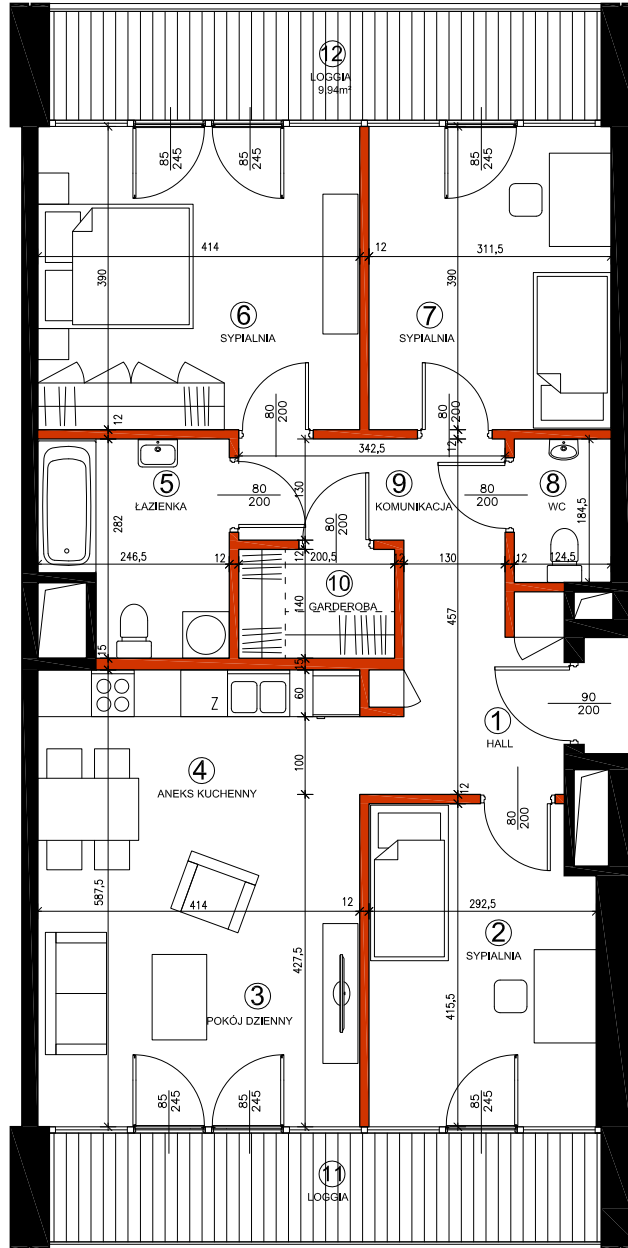

LEGENDA:

-  ściana nierozbieralna
-  ściana z możliwością rozbiorczy
-  szacht instalacyjny

0 100 200cm