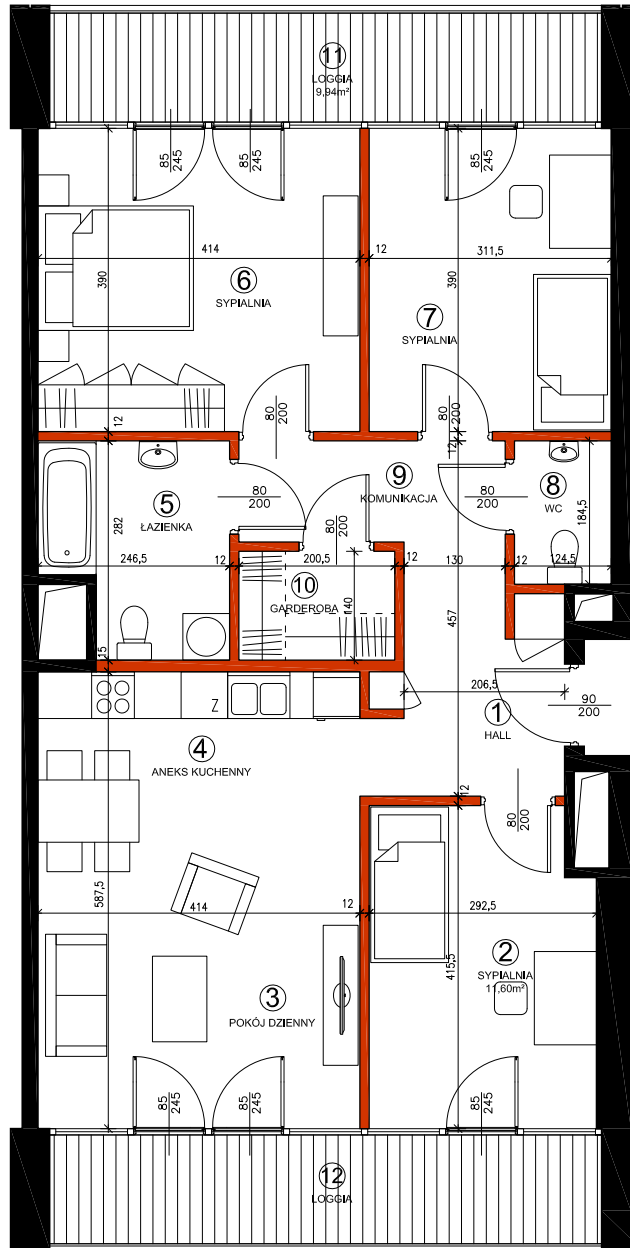

LEGENDA:

-  ściana nierozbieralna
-  ściana z możliwością rozbiorczy
-  szacht instalacyjny

0 100 200cm