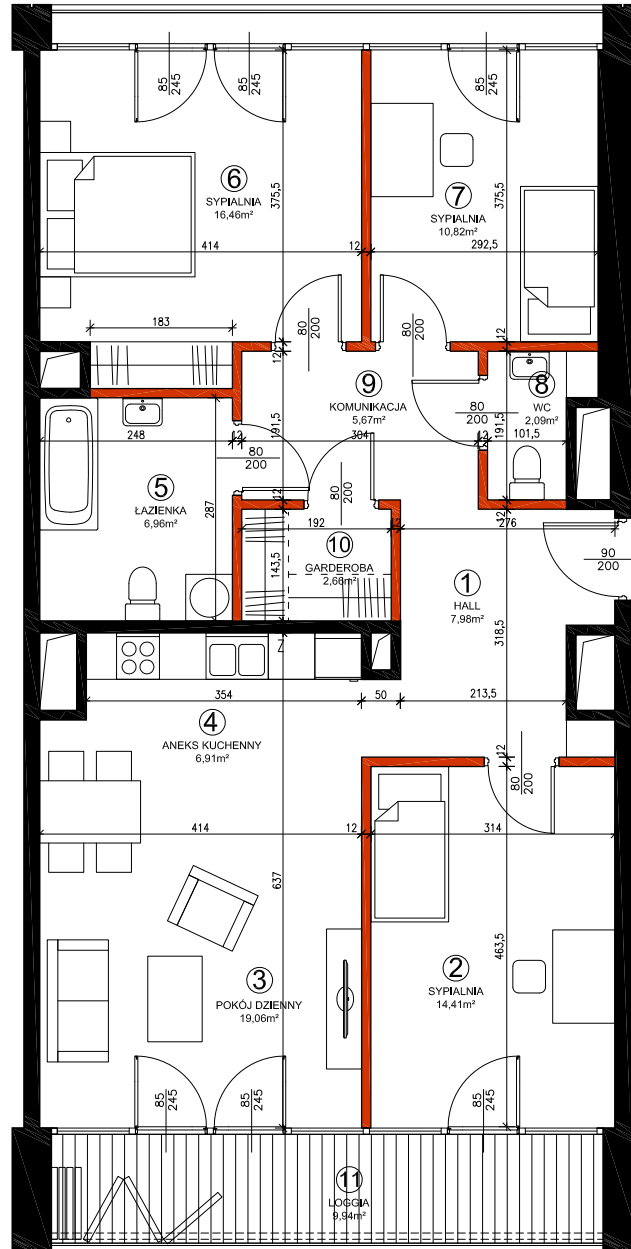

LEGENDA:

-  ściana nierozbieralna
-  ściana z możliwością rozbiorczy
-  szacht instalacyjny

0 100 200cm