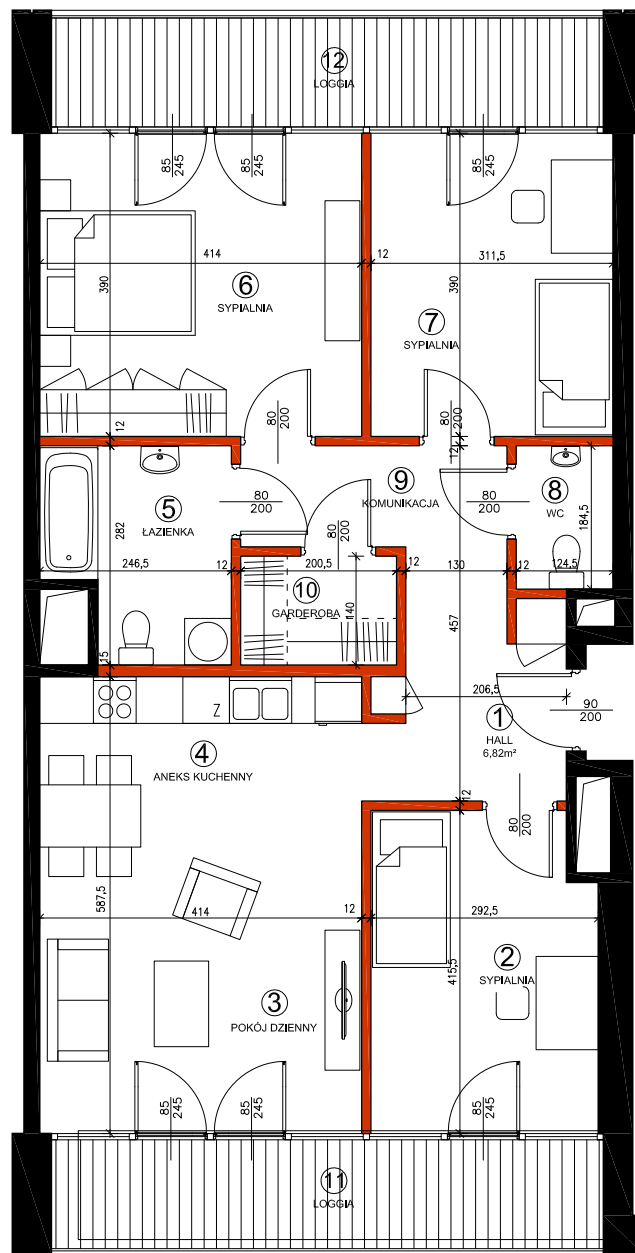

LEGENDA:

-  ściana nierozbieralna
-  ściana z możliwością rozbiórki
-  szacht instalacyjny

0 100 200cm